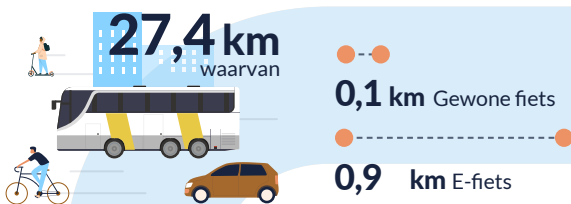

Onderzoek verplaatsingsgedrag provincie Antwerpen

Veldwerkperiode
okt 2021 nov 2022

Waarom zijn we onderweg?

Hoeveel van al onze verplaatsingen doen we met welk vervoersmiddel?

Hoeveel kilometer leggen we elke dag gemiddeld af?