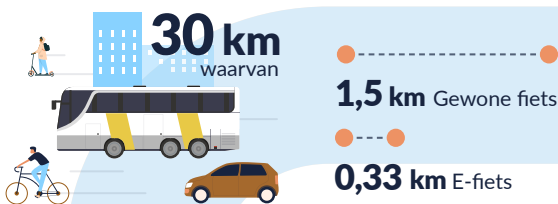

Onderzoek verplaatsingsgedrag provincie Antwerpen

Veldwerkperiode 2015-2019

Waarom zijn we onderweg?

Hoeveel van al onze verplaatsingen doen we met welk vervoersmiddel?

Hoeveel kilometer leggen we elke dag gemiddeld af?