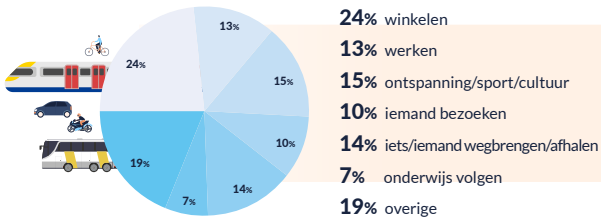

Onderzoek verplaatsingsgedrag provincie Antwerpen

Veldwerkperiode
okt 2021 nov 2022

Waarom zijn we onderweg?

Hoeveel van al onze verplaatsingen doen we met welk vervoersmiddel?

Hoeveel kilometer leggen we elke dag gemiddeld af?