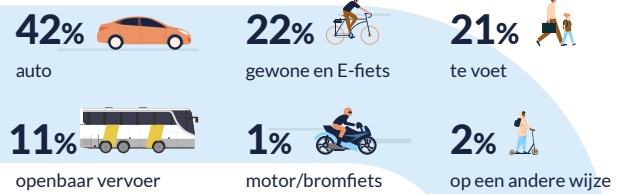

Onderzoek verplaatsingsgedrag provincie Antwerpen

Veldwerkperiode
okt 2021 nov 2022

Waarom zijn we onderweg?

Hoeveel van al onze verplaatsingen doen we met welk vervoersmiddel?

Hoeveel kilometer leggen we elke dag gemiddeld af?