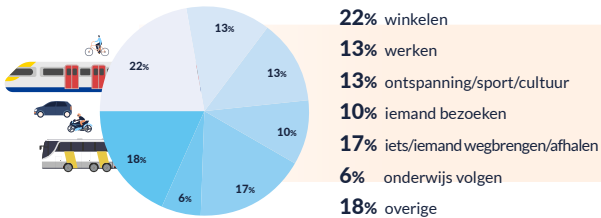

Onderzoek verplaatsingsgedrag provincie Limburg

Veldwerkperiode
okt 2021 nov 2022

Waarom zijn we onderweg?

Hoeveel van al onze verplaatsingen doen we met welk vervoersmiddel?

Hoeveel kilometer leggen we elke dag gemiddeld af?