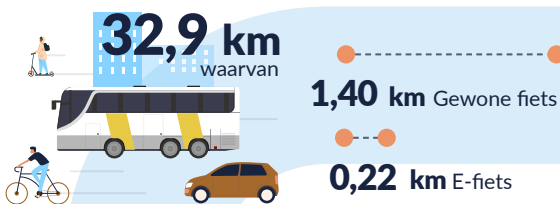

Onderzoek verplaatsingsgedrag provincie Limburg

Veldwerkperiode 2015-2019

Waarom zijn we onderweg?

Hoeveel van al onze verplaatsingen doen we met welk vervoersmiddel?

Hoeveel kilometer leggen we elke dag gemiddeld af?