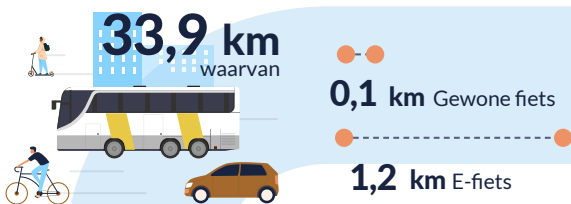

Onderzoek verplaatsingsgedrag provincie Limburg

Veldwerkperiode
okt 2021 nov 2022

Waarom zijn we onderweg?

Hoeveel van al onze verplaatsingen doen we met welk vervoersmiddel?

Hoeveel kilometer leggen we elke dag gemiddeld af?