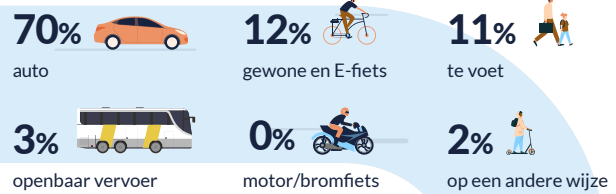

Onderzoek verplaatsingsgedrag provincie Limburg

Veldwerkperiode
okt 2021 nov 2022

Waarom zijn we onderweg?

Hoeveel van al onze verplaatsingen doen we met welk vervoersmiddel?

Hoeveel kilometer leggen we elke dag gemiddeld af?